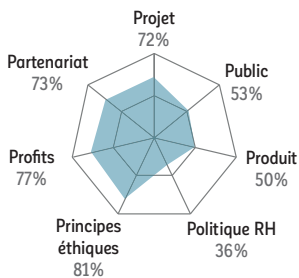

**ÉVALUEZ FACILEMENT LES SOCIAL BUSINESS**

SBS, la **Scorecard des Business Sociaux**, est un outil d'auto-évaluation pour permettre aux entreprises sociales d'améliorer la mise en œuvre de leur mission.

**SBS Light est un sous-ensemble de SBS**, co-créé avec des investisseurs sociaux pour rationaliser l'audit préalable (due diligence) des entreprises sociales.

SBS Light permet de collecter des données vérifiables avant la visite de terrain, ce qui permet aux chargés d'investissement de consacrer plus de temps à l'analyse et à l'approfondissement d'éléments préalablement identifiés une fois sur place.

Pour remplir SBS Light, on décrit les processus managériaux formalisés en place. Chaque pratique essentielle non atteinte donne un aperçu précieux des risques potentiels et des enjeux pouvant nécessiter de l'assistance technique.